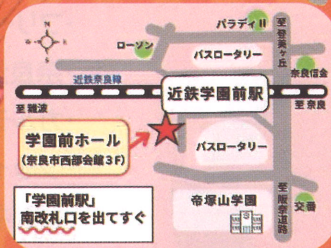

第4回

絵本でみんなを笑顔に

絵本の森

絵本コンサート

2026 開場 12時30分
8/22 (土) 開演 13時

場所

学園前ホール (奈良市西部会館市民ホール)

参加費

無料 1部 13時より (お子様向けのプログラム)
2部 14時30分より (大人向けのプログラム)

※1部に参加希望されるお客様は、お申し込みが必要です。
こちらのQRコードから申し込みをお願いします→

※1部は先着順です。
定員(300名)に達し次第
申し込みを終了します

昨年の演目「ぐりとぐらのえんそく」より

コンサート中のお客様の様子

学園前ホール地図

絵本の森 インスタグラム
はこちらから→
イベントのお知らせをします

@EHONNO_MORI

絵本の森

【お問合せ】 絵本コンサート実行委員会 代表 吉田恵実

☎080-3802-1540 ✉ emi.0908@nifty.com

後援 : 奈良市教育委員会

絵本コンサート プログラム

第1部 13:00~14:20
(対象年齢 0歳~小学校低学年くらい)

小さいお子様にも人気の作品から
参加型絵本まで楽しい作品が目白押しです